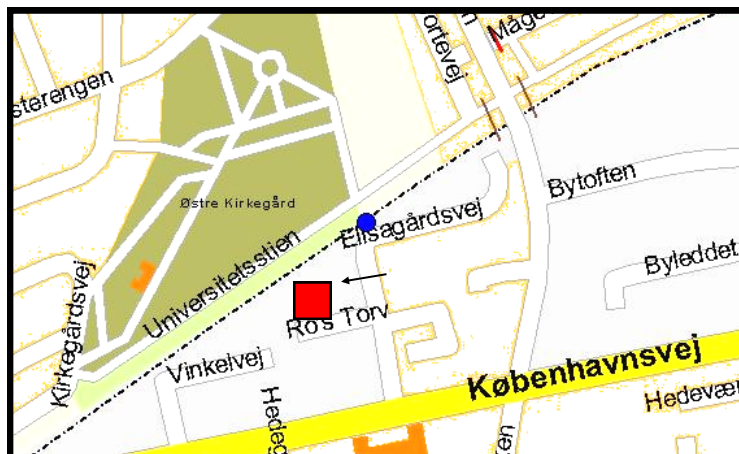

SCR Kommunikation  
Roskilde

Høreundervisningen  
Elisagårdsvej 7, 1. sal  
4000 Roskilde

Henvendelse kl. 8.00-13.00  
Telefon: 4631 7231  
Mobilnr. til sms: 5197 0260  
E-mail: [scr.kommunikation@roskilde.dk](mailto:scr.kommunikation@roskilde.dk)  
[www.scr.kommunikation.roskilde.dk](http://www.scr.kommunikation.roskilde.dk)