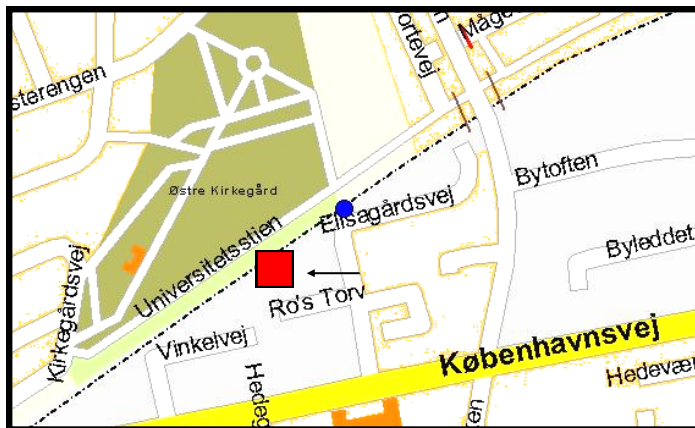

SCR Kommunikation Roskilde

Høreundervisningen
Elisagårdsvej 7, 1. sal
4000 Roskilde

Henvendelse kl. 8.00-13.00
Telefon: 4631 7231
E-mail: scr.kommunikation@roskilde.dk
www.scr.kommunikation.roskilde.dk