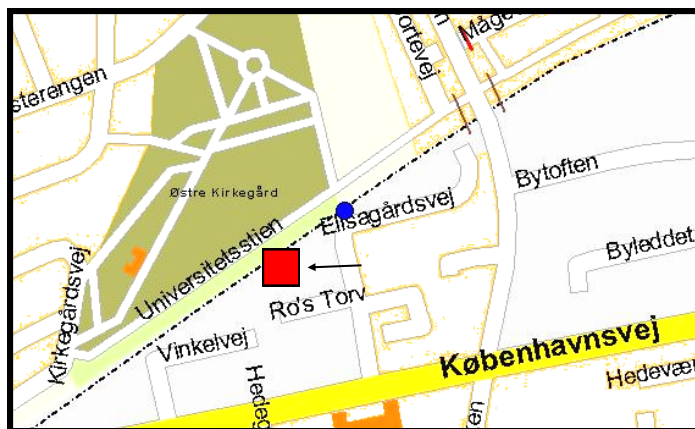

SCR Kommunikation Roskilde

Høreundervisningen
Elisagårdsvej 7, 1. sal
4000 Roskilde

Henvendelse kl. 8.00-13.00
Telefon: 4631 7231
E-mail: scr.kommunikation@roskilde.dk
www.scrkommunikation.roskilde.dk

Revideret april 2023